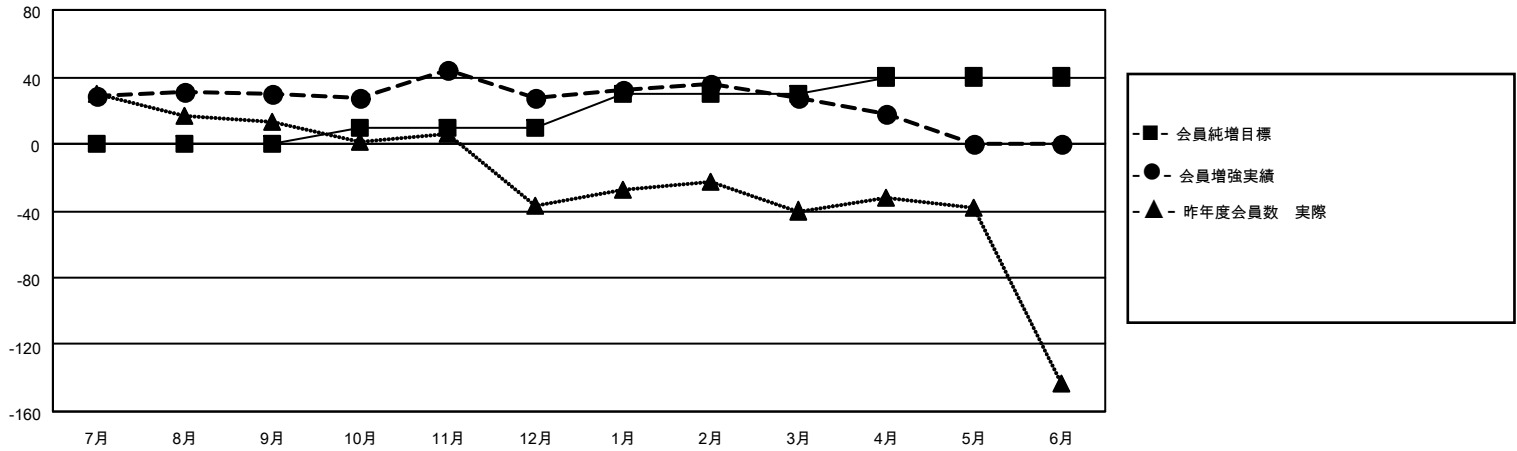

MONTHLY MEMBERSHIP PROGRESS REPORT

地域 JAPAN

District 334 C

Results as of: 4/30/2023

クラブ			
結果：2022-2023			
四半期	新クラブ目標	新クラブ	解散クラブ
7月/8月/9月	0	0	0
10月/11月/12月	0	0	0
1月/2月/3月	0	0	0
4月/5月/6月	0	0	0

名			
結果：2022-2023			
四半期	会員純増目標	会員増強実績	退会者(転籍を含む)実際
7月/8月/9月	0	67	35
10月/11月/12月	10	48	50
1月/2月/3月	20	37	37
4月/5月/6月	10	15	24

新クラブ目標及び実績累計

会員目標及び実績累計

解散クラブ: 0	49 CLUBS OF 73 一名以上の新会 員を登録	男女別	
退会者		男性	2,513 (86.48%)
物故会員 29	会員累計データを見るには、ここをクリック	女性	393 (13.52%)
クラブ解散 0		NON BINARY	0 (0.00%)
その他 117		PREFER NOT TO ANSWER	0 (0.00%)
合計 146		世帯主/家族会員合計	540
		国際会費半額の家族会員	284